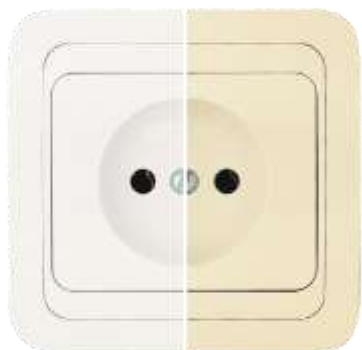

Подпружиненные контакты розеток подходят для вилок со штырями диаметром от 4 до 6 мм без потери своих фиксирующих свойств.

Безопасно

- Корпус устройств выполнен из самозатухающего АБС-пластика, обеспечивающего прочность и термостойкость изделий, устойчивость к воздействию солнечных лучей.
- Основание розеток выполнено из керамики, материала который не горит и не плавится.
- Основание выключателей негорючий ABS-пластик. Изделия имеют высокую токопроводимость и рассчитаны на силу тока до 10А для выключателей и до 16А для розеток.

Удобно в установки и эксплуатации

- Металлический каркас и монтажные лапки с винтом зажимом позволяют устанавливать изделие в любые монтажные коробки.
- Мостовые винтовые зажимы в розетках позволяют создавать шлейф (параллельное соединение нескольких рядом стоящих устройств) без использования клеммников.